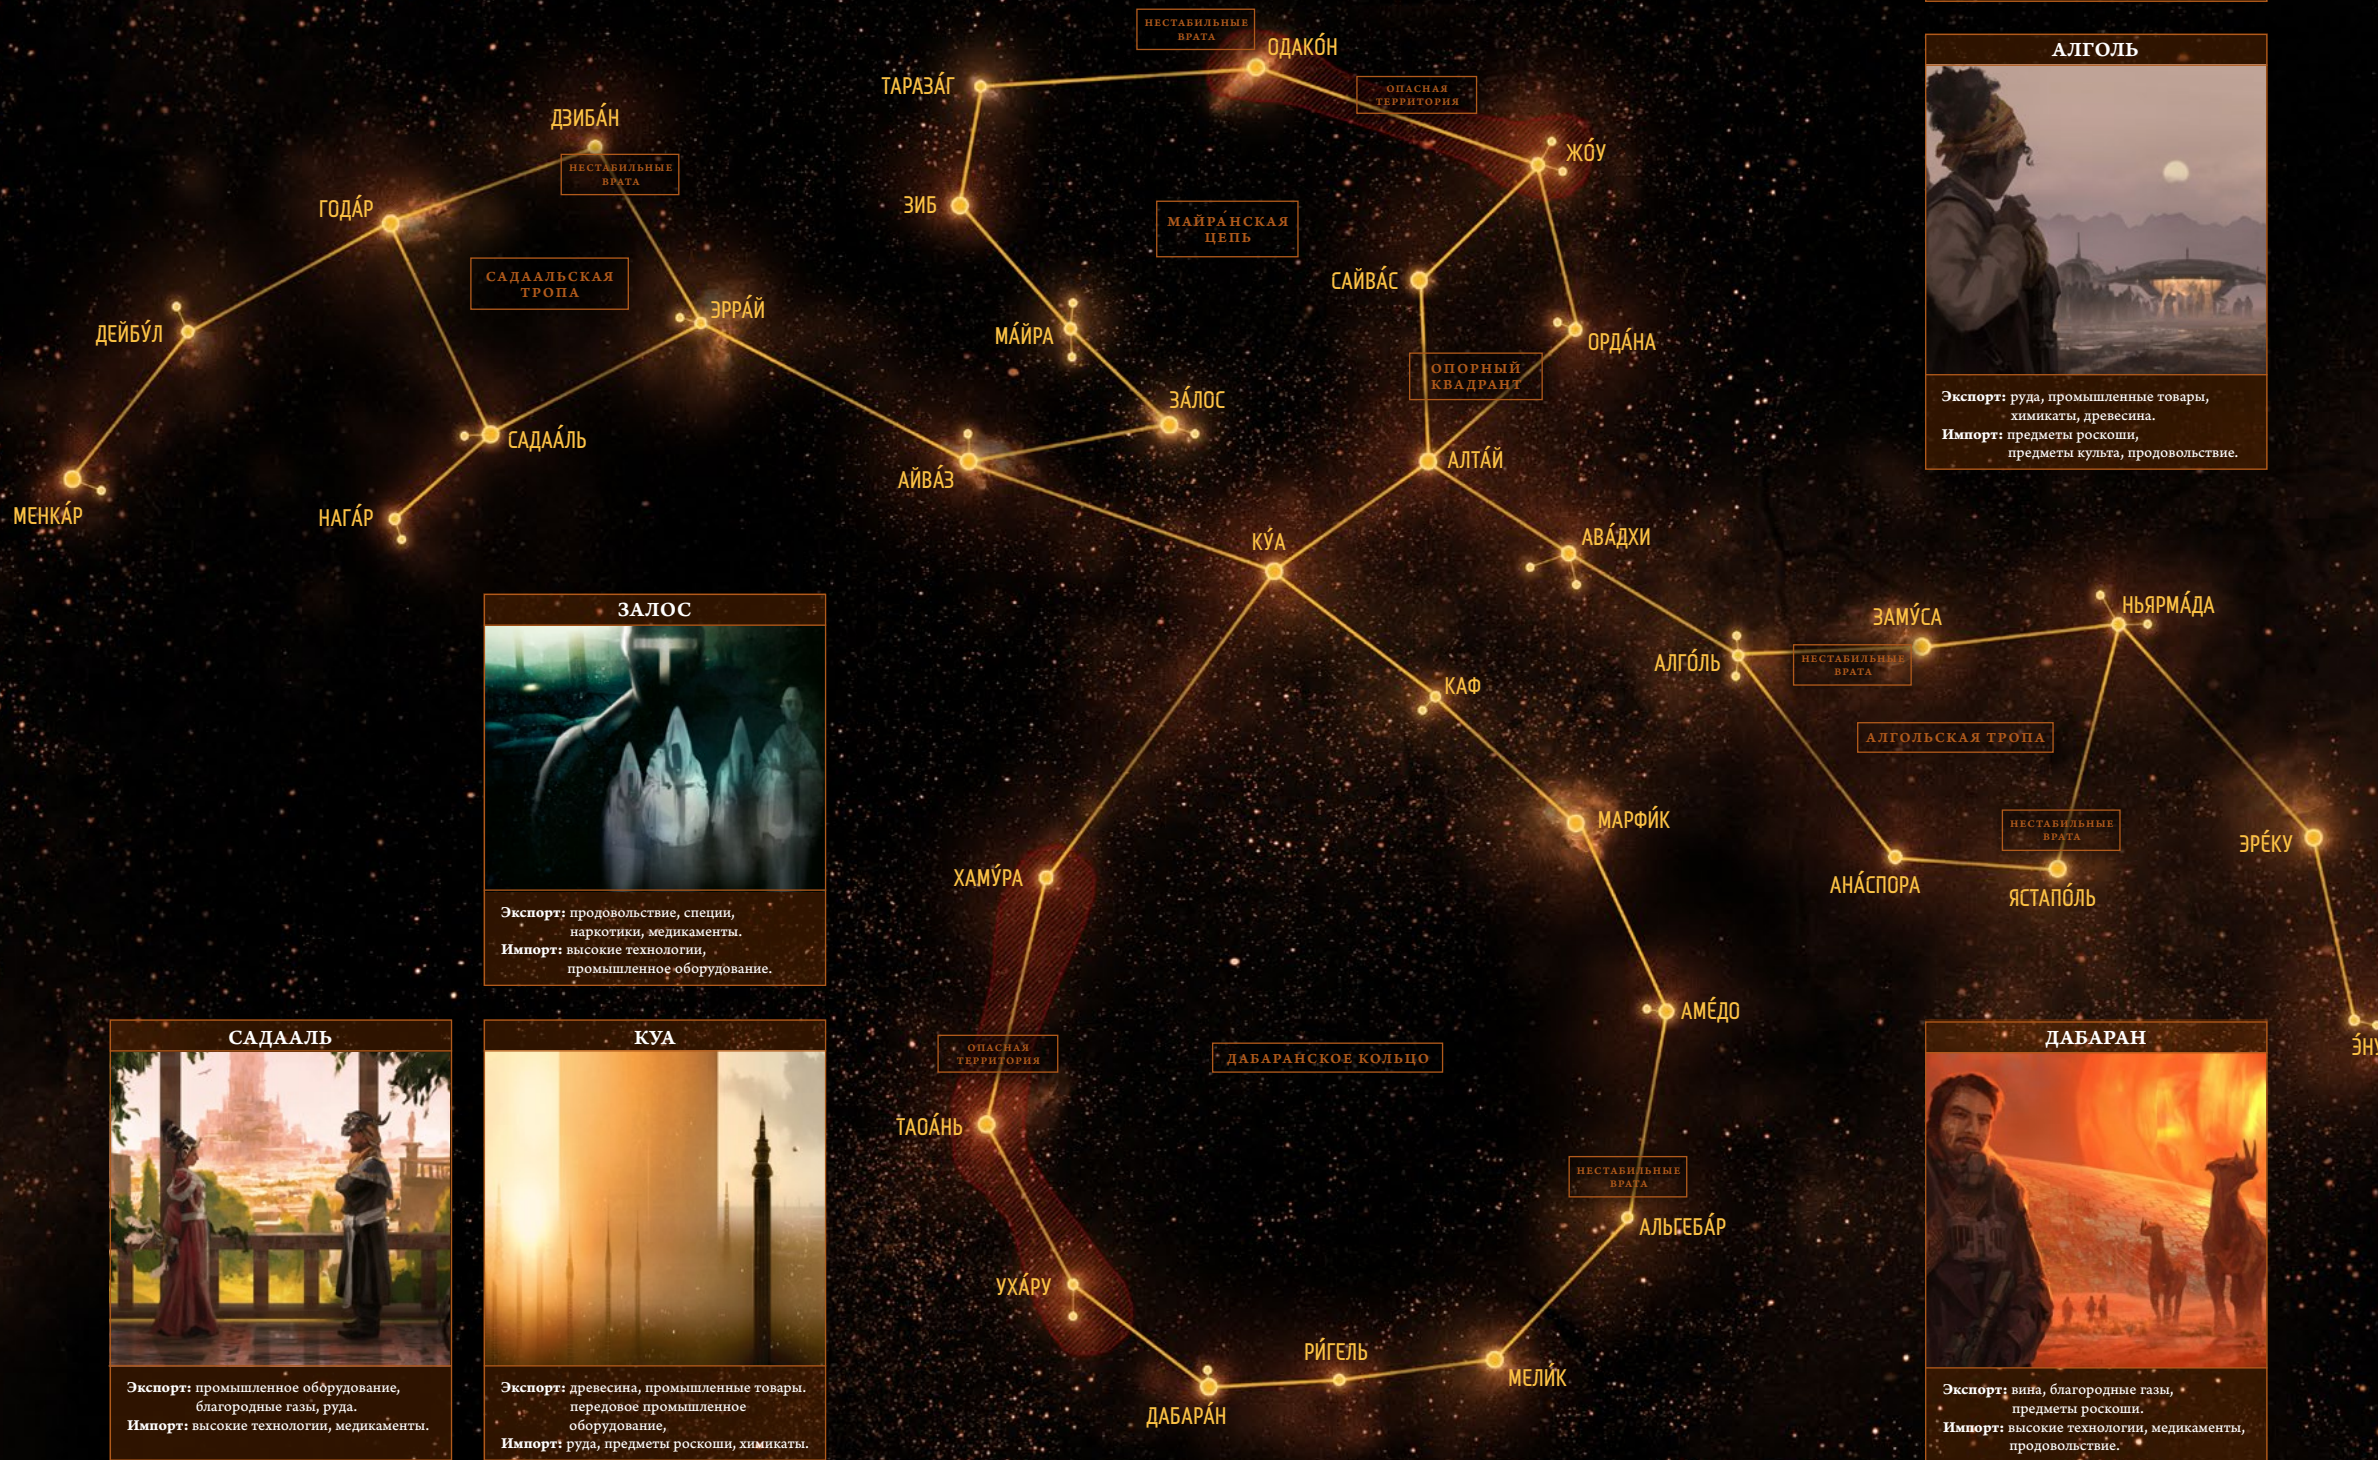

ТРЕТИЙ ГОРИЗОНТ

Издано под патронажем «Фонда» в 61 ц.к.

Майранская Цепь

- **Алтáй** ● Звезда: белая. Планеты: 7АГ.
- **Жбу́** ● Звёзды: жёлтая/белая/синяя. Планеты: 6/4Г/3А.
- **Сайва́с** ● Звезда: жёлтая. Планеты: 5Г.
- **Орда́на** ● Звёзды: синяя/белая. Планеты: 7Г/6А.
- **Одако́н** ● Звезда: красная. Планеты: 4А.
- **Тараза́г** ● Звезда: белый карлик. Планеты: 4Г.
- **Зиб** ● Звезда: красная. Планеты: 4А.
- **Мáйра** ● Звёзды: жёлтая/белая/белая. Планеты: 6АГ/4Г/5Г.
- **Зáлос** ● Звёзды: жёлтая/белая. Планеты: 3А/4Г.
- **Айва́з** ● Звёзды: белая/жёлтая. Планеты: 3Г/5АГ.

Садаальская Тропа

- **Залос** ● Звёзды: жёлтая/красная. Планеты: 9Г/3А.
- **Куа** ● Звёзды: жёлтая/красная. Планеты: 9Г/3А.

- **Амёдо** ● Звёзды: жёлтая/красная. Планеты: 10АГ/3.
- **Марфи́к** ● Звезда: красная. Планеты: 4.
- **Каф** ● Звёзды: голубая/жёлтая. Планеты: 4/5АГ.

- **Менка́р** ● Звезда: жёлтая/белая. Планеты: 4Г/3АГ.
- **Дейбу́л** ● Звёзды: жёлтая/красный гигант. Планеты: 3АГ/2Г.

Дабаранское Кольцо

- **Куа** ● Звёзды: жёлтая/красная. Планеты: 9Г/3А.
- **Хаму́ра** ● Звезда: белый карлик. Планеты: 2Г.
- **Таоа́нь** ● Звезда: красный гигант. Планеты: 3Г.
- **Уха́ру** ● Звёзды: жёлтая/коричневый карлик. Планеты: 3/26А.
- **Дабара́н** ● Звёзды: красный гигант/красный карлик. Планеты: 7Г/0.
- **Ригель** ● Звезда: бело-голубой сверхгигант. Планеты: А.
- **Мели́к** ● Звезда: белая. Планеты: 5Г.
- **Альгеба́р** ● Звезда: жёлтая. Планеты: 12АГ.
- **Аме́до** ● Звёзды: жёлтая/красная. Планеты: 10АГ/3.
- **Марфи́к** ● Звезда: красная. Планеты: 4.
- **Каф** ● Звёзды: голубая/жёлтая. Планеты: 4/5АГ.

- Владения фракции
- Цивилизованная система
- Пограничная система
- Неосвоенная система
- А: пояс астероидов
- Г: газовый гигант
- Крупный космопорт

МАЙРА

Экспорт: предметы культа, ткани, гравитонные двигатели.
Импорт: минералы, высокие технологии, благородные газы.

АЛГОЛЬ

Экспорт: руда, промышленные товары, химикаты, древесина.
Импорт: предметы роскоши, продовольствие.

ЗАЛОС

Экспорт: продовольствие, специи, наркотики, медикаменты.
Импорт: высокие технологии, промышленное оборудование.

САДААЛЬ

Экспорт: промышленное оборудование, благородные газы, руда.
Импорт: высокие технологии, медикаменты.

КУА

Экспорт: древесина, промышленные товары, передовое промышленное оборудование.
Импорт: руда, предметы роскоши, химикаты.

ДАБАРАН

Экспорт: вина, благородные газы, предметы роскоши.
Импорт: высокие технологии, медикаменты, продовольствие.

Алго́льская Тропа

- **Ава́дхи** ● Звёзды: белая звезда/жёлтая звезда/чёрная дыра. Планеты: 3/7АГ/0.
- **Алго́ль** ● Звёзды: белая/белый карлик/жёлтая. Планеты: 6АГ/0/2.
- **Заму́са** ● Звезда: гипергигант. Планеты: 2.
- **Ана́спора** ● Звезда: жёлтая. Планеты: 3АГ.
- **Ястапо́ль** ● Звезда: белый карлик. Планеты: 2Г.
- **Ньярма́да** ● Звёзды: белая/белая/красный карлик. Планеты: 2/7/4АГ.
- **Эрре́ку** ● Звёзды: жёлтая/красная. Планеты: 6АГ/3Г.

- **Алго́льские работогорцы.**
- **Словный рынок Акхацдара.**
- **Хребет Танзим.**
- **Кольца.**
- **Научно-исследовательская база «Замуса».**
- **Туманность Скорби.**
- **Плавучие фермы.**
- **Артефакт Юффи.**
- **Пираты Бокора.**

- **Земный пояс.**
- **Обогатительный завод «Сабаль».**
- **Космопорт «Ахаль».**
- **Спиральный пояс.**
- **Зимняя Колония на Хибле.**
- **Петроглифы.**
- **Базар-на-Краю-Света.**
- **Колониальное судно «Скитающийся джипин».**
- **Бури Тьмы.**

- **Царина Куарра.**
- **Лигофоб.**
- **Космическая фауна.**
- **Око Эхарана.**
- **Храмы Белого острова.**
- **Родина скавара.**
- **Орбитальные платформы.**
- **Красные газовые кристаллы.**
- **Флотилия «Гидра».**